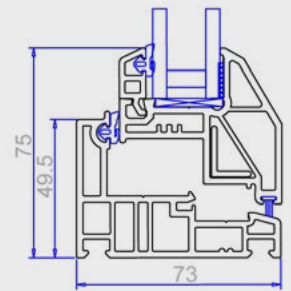

维卡
德国维卡品质

Special A-LINE

应用	手摇外开窗
系列型材厚度	73 mm

A-LINE

A-LINE手摇外开窗系列是基于美式窗，专为维卡出口市场开发的门窗系列。

如同所有的美式窗系列，A-LINE系列的玻璃直接粘到型材上，提供了额外的结构强度。A-LINE系列专门设计使用在美国广受欢迎的手摇外开五金，用于开启关闭外开扇。可以在室内通过手摇，在不打开纱窗的情况下开启窗扇。A-LINE系列包括了一个固定中挺，可加工组合窗，为太平洋沿岸地区的维卡客户所广泛使用。

颜色选择

标准白色

白色

↑ 截面

VEKA CHINA

维卡塑料(上海)有限公司

上海松江工业区新桥分区民益路39号

T: 021 5768 6111

E: infochina@veka.com

W: www.veka-system.com