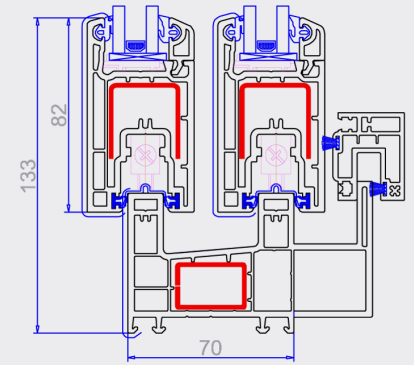

维卡
德国维卡品质

SOFTLINE SS70

应用	推拉门
系列型材厚度	70 mm
K值	$U_f=2.2 \text{ W/m}^2\cdot\text{K}$

SOFTLINE SS70

VEKA SOFTLINE SS70推拉门是大部分阳台门的首选。

基于70mm系列的标准厚度,可与VEKA 70系列固定及平开门窗灵活拼接。其三轨型材还可提供各种纱窗的应用。

- 系列 $U_f=2.2 \text{ W/m}^2\cdot\text{K}$ (含增强型钢)
- 系列型材厚度70mm, 3腔
- 玻璃厚度范围4mm - 24mm
- 型材壁厚A类

门窗K值(根据不同玻璃配置)

标准门窗K值	玻璃厚度	玻璃配置	玻璃K值
2.0 $\text{W/m}^2\cdot\text{K}$	22/24 mm	5ssLow-E+12/14Ar+5	1.50 $\text{W/m}^2\cdot\text{K}$
2.2 $\text{W/m}^2\cdot\text{K}$	22/24 mm	5ssLow-E+12/14A+5	1.75 $\text{W/m}^2\cdot\text{K}$
2.3 $\text{W/m}^2\cdot\text{K}$	19 mm	5ssLow-E+9A+5	2.0 $\text{W/m}^2\cdot\text{K}$
2.7 $\text{W/m}^2\cdot\text{K}$	22/24 mm	5+12/14Ar+5	2.5 $\text{W/m}^2\cdot\text{K}$

颜色选择

标准白色						
	白色					
彩色共挤						
	深棕色	浅灰色	烟灰色			
	覆膜					
苔绿色		深橡木色	金橡木色	花梨木色	烟灰色	

↑ 门 彩色共挤