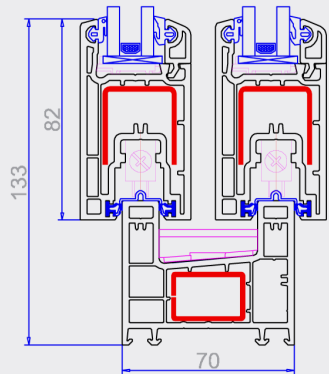

↑ 门 标准

VEKA CHINA

维卡塑料(上海)有限公司
上海松江工业区新桥分区民益路39号
T: 021 5768 6111
E: infochina@veka.com
W: www.veka-system.com