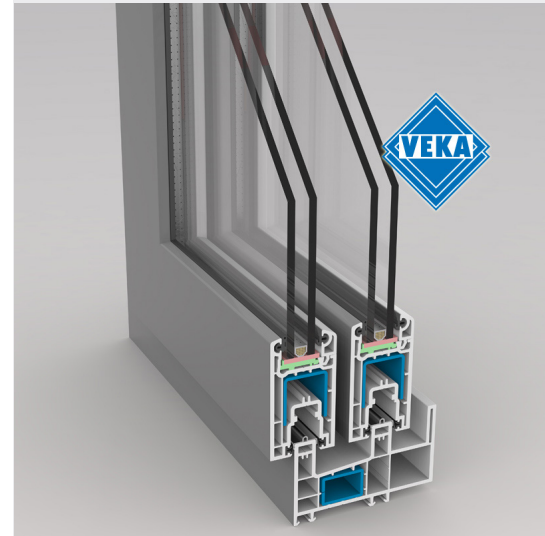

维卡
德国维卡品质

SOFTLINE SS70

应用	推拉门
系列型材厚度	70 mm
K值	$U_f=2.2 \text{ W/m}^2\cdot\text{K}$

SOFTLINE SS70

VEKA SOFTLINE SS70推拉门是大部分阳台门的首选。

基于70mm系列的标准厚度,可与VEKA 70系列固定及平开门窗灵活拼接。其三轨型材还可提供各种纱窗的应用。

- 系列 $U_f=2.2 \text{ W/m}^2\cdot\text{K}$ (含增强型钢)
- 系列型材厚度70mm, 3腔
- 玻璃厚度范围4mm - 24mm
- 型材壁厚A类

门窗K值(根据不同玻璃配置)

标准门窗K值	玻璃厚度	玻璃配置	玻璃K值
2.0 $\text{W/m}^2\cdot\text{K}$	22/24 mm	5ssLow-E+12/14Ar+5	1.50 $\text{W/m}^2\cdot\text{K}$
2.2 $\text{W/m}^2\cdot\text{K}$	22/24 mm	5ssLow-E+12/14A+5	1.75 $\text{W/m}^2\cdot\text{K}$
2.3 $\text{W/m}^2\cdot\text{K}$	19 mm	5ssLow-E+9A+5	2.0 $\text{W/m}^2\cdot\text{K}$
2.7 $\text{W/m}^2\cdot\text{K}$	22/24 mm	5+12/14Ar+5	2.5 $\text{W/m}^2\cdot\text{K}$

颜色选择

标准白色						
	白色					
彩色共挤						
	深棕色	浅灰色	烟灰色			
	覆膜					
苔绿色		深橡木色	金橡木色	花梨木色	烟灰色	

↑ 门 彩色共挤